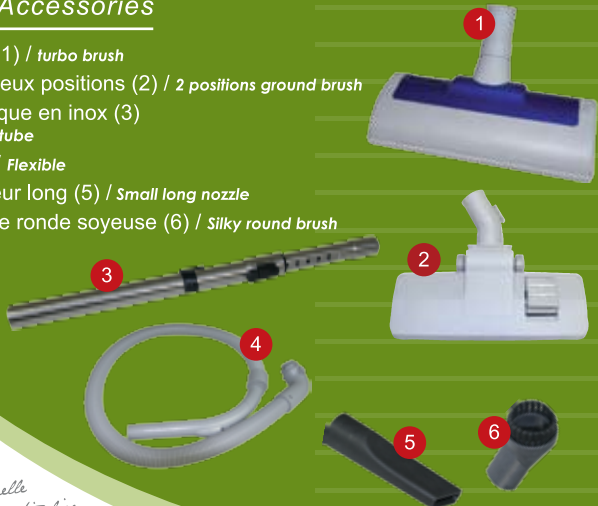

Robby Spir'2300

Aspirateur sans sac
Vacuum cleaner without bag

Le Spir 2300 est un aspirateur sans sac haute technologie, cyclonique, pour une puissance constante d'aspiration. Filtre système HEPA 10
Spir 2300 is a high technology cyclonic without vacuum cleaner's bag, to have a constant power of aspiration. HEPA 10 filter system.

**FILTRE HEPA 10
HEPA FILTER 10**

**POILS/HAIR
ADAPTÉ/
ADAPTED**

Rangement vertical
Vertical storage

Turbo brosse
Turbo Brush

Nettoyage facile
Easy clean

Capacité 3,9L
Capacity 3,9L

Disponible en vert et ocre
Available green and ochre

Rangement accessoires intégré
integrated storage

Accessoires/Accessories

- une Turbo brosse (1) / turbo brush
- une brosse sol à deux positions (2) / 2 positions ground brush
- un tube télescopique en inox (3)
Stainless telescopic tube
- un flexible (4) / Flexible
- un petit suceur long (5) / Small long nozzle
- une brosse ronde soyeuse (6) / Silky round brush