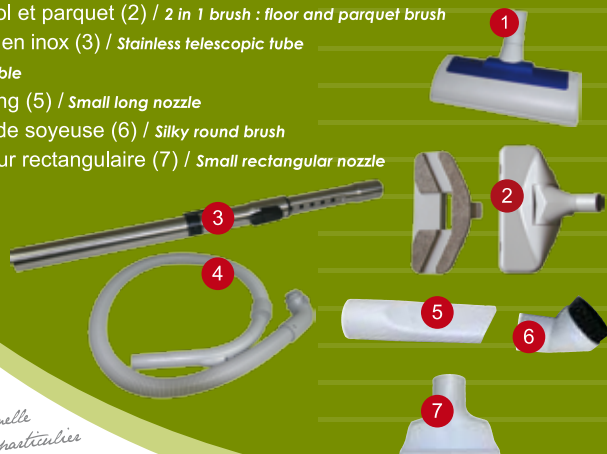

NETTOYAGE DES SOLS

Robby Spir'2500

Aspirateur sans sac
Vacuum cleaner without bag

Le Spir 2500 est un aspirateur sans sac haute technologie, cyclonique, pour une puissance constante d'aspiration. Filtre système HEPA 12
Spir 2500 is a high technology cyclonic without vacuum cleaner's bag, to have a constant power of aspiration. HEPA 12 filter system.

FILTRE HEPA 12
HEPA FILTER 12

POILS/HAIR
ADAPTÉ/
ADAPTED

Rangement vertical
Vertical storage

Turbo brosse
Turbo Brush

Nettoyage facile
Easy clean

Capacité 3,9L
Capacity 3,9L

Rangement accessoires intégré
integrated storage

Disponible en vert et ocre
Available green and ochre

Accessoires/Accessories

- une Turbo brosse (1) / turbo brush
- une brosse 2 en 1 : sol et parquet (2) / 2 in 1 brush : floor and parquet brush
- un tube télescopique en inox (3) / Stainless telescopic tube
- un flexible (4) / Flexible
- un petit suceur long (5) / Small long nozzle
- une brosse ronde soyeuse (6) / Silky round brush
- un petit suceur rectangulaire (7) / Small rectangular nozzle

Features

- Volt : 230 V
- Air flow : 36 dm³/min
- Sound level : 75 DB
- Weight : 6 kg
- Cable winder up
- Power : 2 500 W
- Vacuuming level : 34 KPA
- Micro filter HEPA 12
- Sizes : 540 x 335 x 365
- Power electronic swift
- In accordance with CE norms